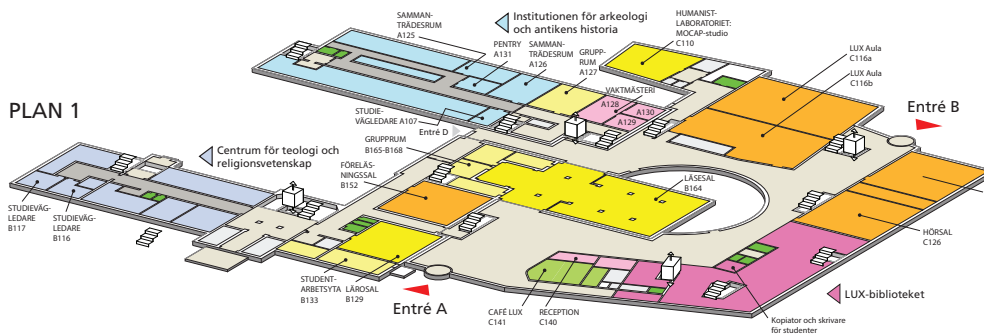

# LUX Building

PLAN 5

PLAN 4

PLAN 3

B 237, B 240, B 339,  
B 336, B 352  
ENSO V, parallel  
sessions

PLAN 2

PLAN 1,5

PLAN 1

C121  
ENSO V, keynotes  
& symposia

PLAN 0

- ALLMÄNNA UTRYMMEN**
- BIBLIOTEK
  - AULA | HÖRSALAR | FÖRELÄSNINGSALAR
  - LÄRSALAR | LÄSESALAR | ÖVNINGSALAR
  - GRUPPRUM | SAMMANTRÄDESROM
  - PERSONALMÄTAL | CAFE | STUDENTARBETSYTA
  - RECEPTION | VAKTMÄSTARI
  - KANSLI HT
  - WC
  - KORRIDOR
  - SERVICE | TEKNIK
- INSTITUTIONER**
- INSTITUTIONEN FÖR ARKEOLOGI OCH ANTIKENS HISTORIA
  - DEPARTMENT OF PHILOSOPHY
  - HISTORISKA INSTITUTIONEN
  - INSTITUTIONEN FÖR KULTURVETENSKAPER
  - CENTRUM FÖR TEOLOGI OCH RELIGIONSVETENSKAP