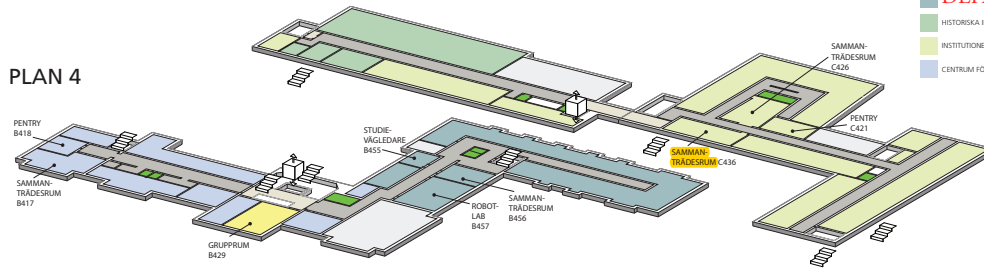

# LUX Building

PLAN 5

PLAN 4

PLAN 3

B 237, B 240, B 339,  
B 336, B 352  
ENSO V, parallel  
sessions

PLAN 2

PLAN 1,5

PLAN 1

C121  
ENSO V, keynotes  
& symposia

PLAN 0

- ALLMÄNNA UTRYMMEN**
- BIBLIOTEK
  - AULA | HÖRSALAR | FÖRELÄSNINGSALAR
  - LÄRSALAR | LÄSESALAR | ÖVNINGSALAR
  - GRUPPRUM | SAMMANTRÄDESROM
  - PERSONALMÄTAL | CAFE | STUDENTARBETSYTA
  - RECEPTION | VAKTMÄSTARI
  - KANSLI HT
  - WC
  - KORRIDOR
  - SERVICE | TEKNIK
- INSTITUTIONER**
- INSTITUTIONEN FÖR ARKEOLOGI OCH ANTIKENS HISTORIA
  - DEPARTMENT OF PHILOSOPHY
  - HISTORISKA INSTITUTIONEN
  - INSTITUTIONEN FÖR KULTURVETENSKAPER
  - CENTRUM FÖR TEOLOGI OCH RELIGIONSVETENSKAP