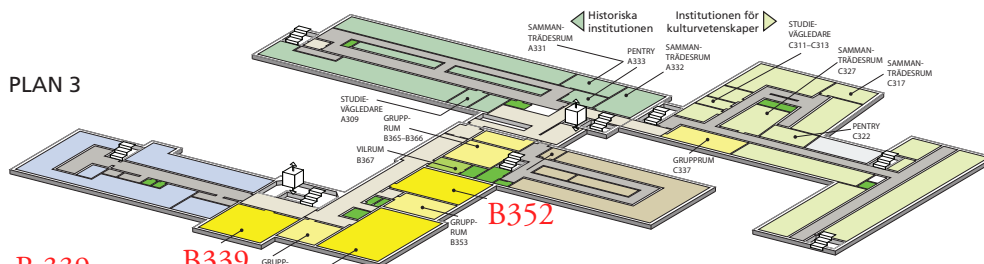

# LUX Building

PLAN 5

PLAN 4

PLAN 3

B 237, B 240, B 339,  
B 336, B 352  
ENSO V, parallel  
sessions

PLAN 2

PLAN 1,5

PLAN 1

C121  
ENSO V, keynotes  
& symposia

PLAN 0

- ALLMÄNNA UTRYMMEN**
- BIBLIOTEK
  - AULA | HÖRSALAR | FÖRELÄSNINGSALAR
  - LÄRSALAR | LÄSESALAR | ÖVNINGSALAR
  - GRUPPRUM | SAMMANTRÄDESROM
  - PERSONALMÄTAL | CAFE | STUDENTARBETSYTA
  - RECEPTION | VAKTMÄSTARI
  - KANSLI HT
  - WC
  - KORRIDOR
  - SERVICE | TEKNIK
- INSTITUTIONER**
- INSTITUTIONEN FÖR ARKEOLOGI OCH ANTIKENS HISTORIA
  - DEPARTMENT OF PHILOSOPHY
  - HISTORISKA INSTITUTIONEN
  - INSTITUTIONEN FÖR KULTURVETENSKAPER
  - CENTRUM FÖR TEOLOGI OCH RELIGIONSVETENSKAP