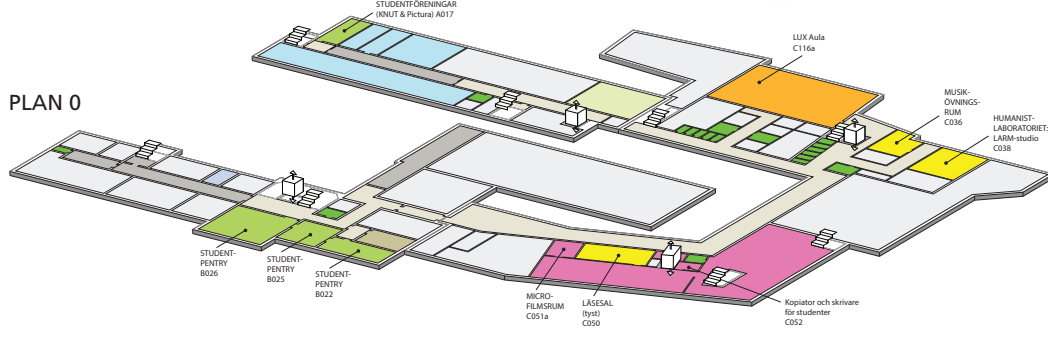

# LUX Building

PLAN 5

PLAN 4

PLAN 3

B 237, B 240, B 339,  
B 336, B 352  
ENSO V, parallel  
sessions

PLAN 2

PLAN 1,5

PLAN 1

C121  
ENSO V, keynotes  
& symposia

PLAN 0

- ALLMÄNNA UTRYMMEN**
- BIBLIOTEK
  - AULA | HÖRSALAR | FÖRELÄSNINGSALAR
  - LÄRSALAR | LÄSESALAR | ÖVNINGSALAR
  - GRUPPRUM | SAMMANTRÄDESROM
  - PERSONALMÄTAL | CAFE | STUDENTARBETSYTA
  - RECEPTION | VAKTMÄSTARI
  - KANSLI HT
  - WC
  - KORRIDOR
  - SERVICE | TEKNIK
- INSTITUTIONER**
- INSTITUTIONEN FÖR ARKEOLOGI OCH ANTIKENS HISTORIA
  - DEPARTMENT OF PHILOSOPHY
  - HISTORISKA INSTITUTIONEN
  - INSTITUTIONEN FÖR KULTURVETENSKAPER
  - CENTRUM FÖR TEOLOGI OCH RELIGIONSVETENSKAP