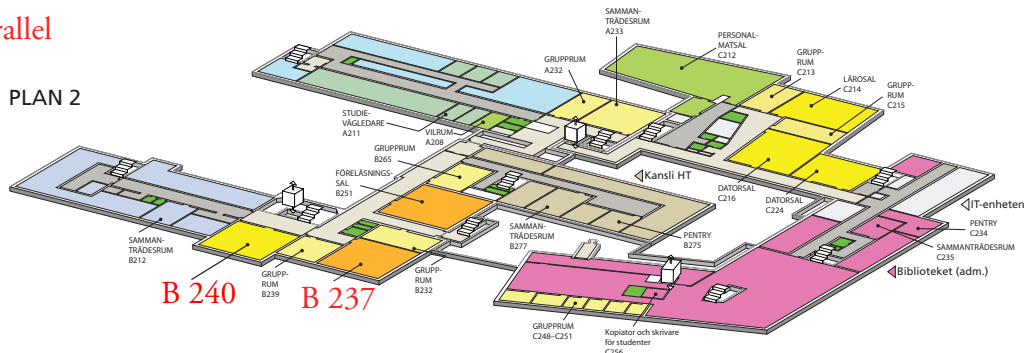

# LUX Building

PLAN 5

PLAN 4

PLAN 3

B 237, B 240, B 339,  
B 336, B 352  
ENSO V, parallel  
sessions

PLAN 2

PLAN 1,5

PLAN 1

C121  
ENSO V, keynotes  
& symposia

PLAN 0

- ALLMÄNNA UTRYMMEN**
- BIBLIOTEK
  - AULA | HÖRSALAR | FÖRELÄSNINGSALAR
  - LÄRSALAR | LÄSESALAR | ÖVNINGSALAR
  - GRUPPRUM | SAMMANTRÄDESROM
  - PERSONALMÄTAL | CAFE | STUDENTARBETSYTA
  - RECEPTION | VAKTMÄSTARI
  - KANSLI HT
  - WC
  - KORRIDOR
  - SERVICE | TEKNIK
- INSTITUTIONER**
- INSTITUTIONEN FÖR ARKEOLOGI OCH ANTIKENS HISTORIA
  - DEPARTMENT OF PHILOSOPHY
  - HISTORISKA INSTITUTIONEN
  - INSTITUTIONEN FÖR KULTURVETENSKAPER
  - CENTRUM FÖR TEOLOGI OCH RELIGIONSVETENSKAP